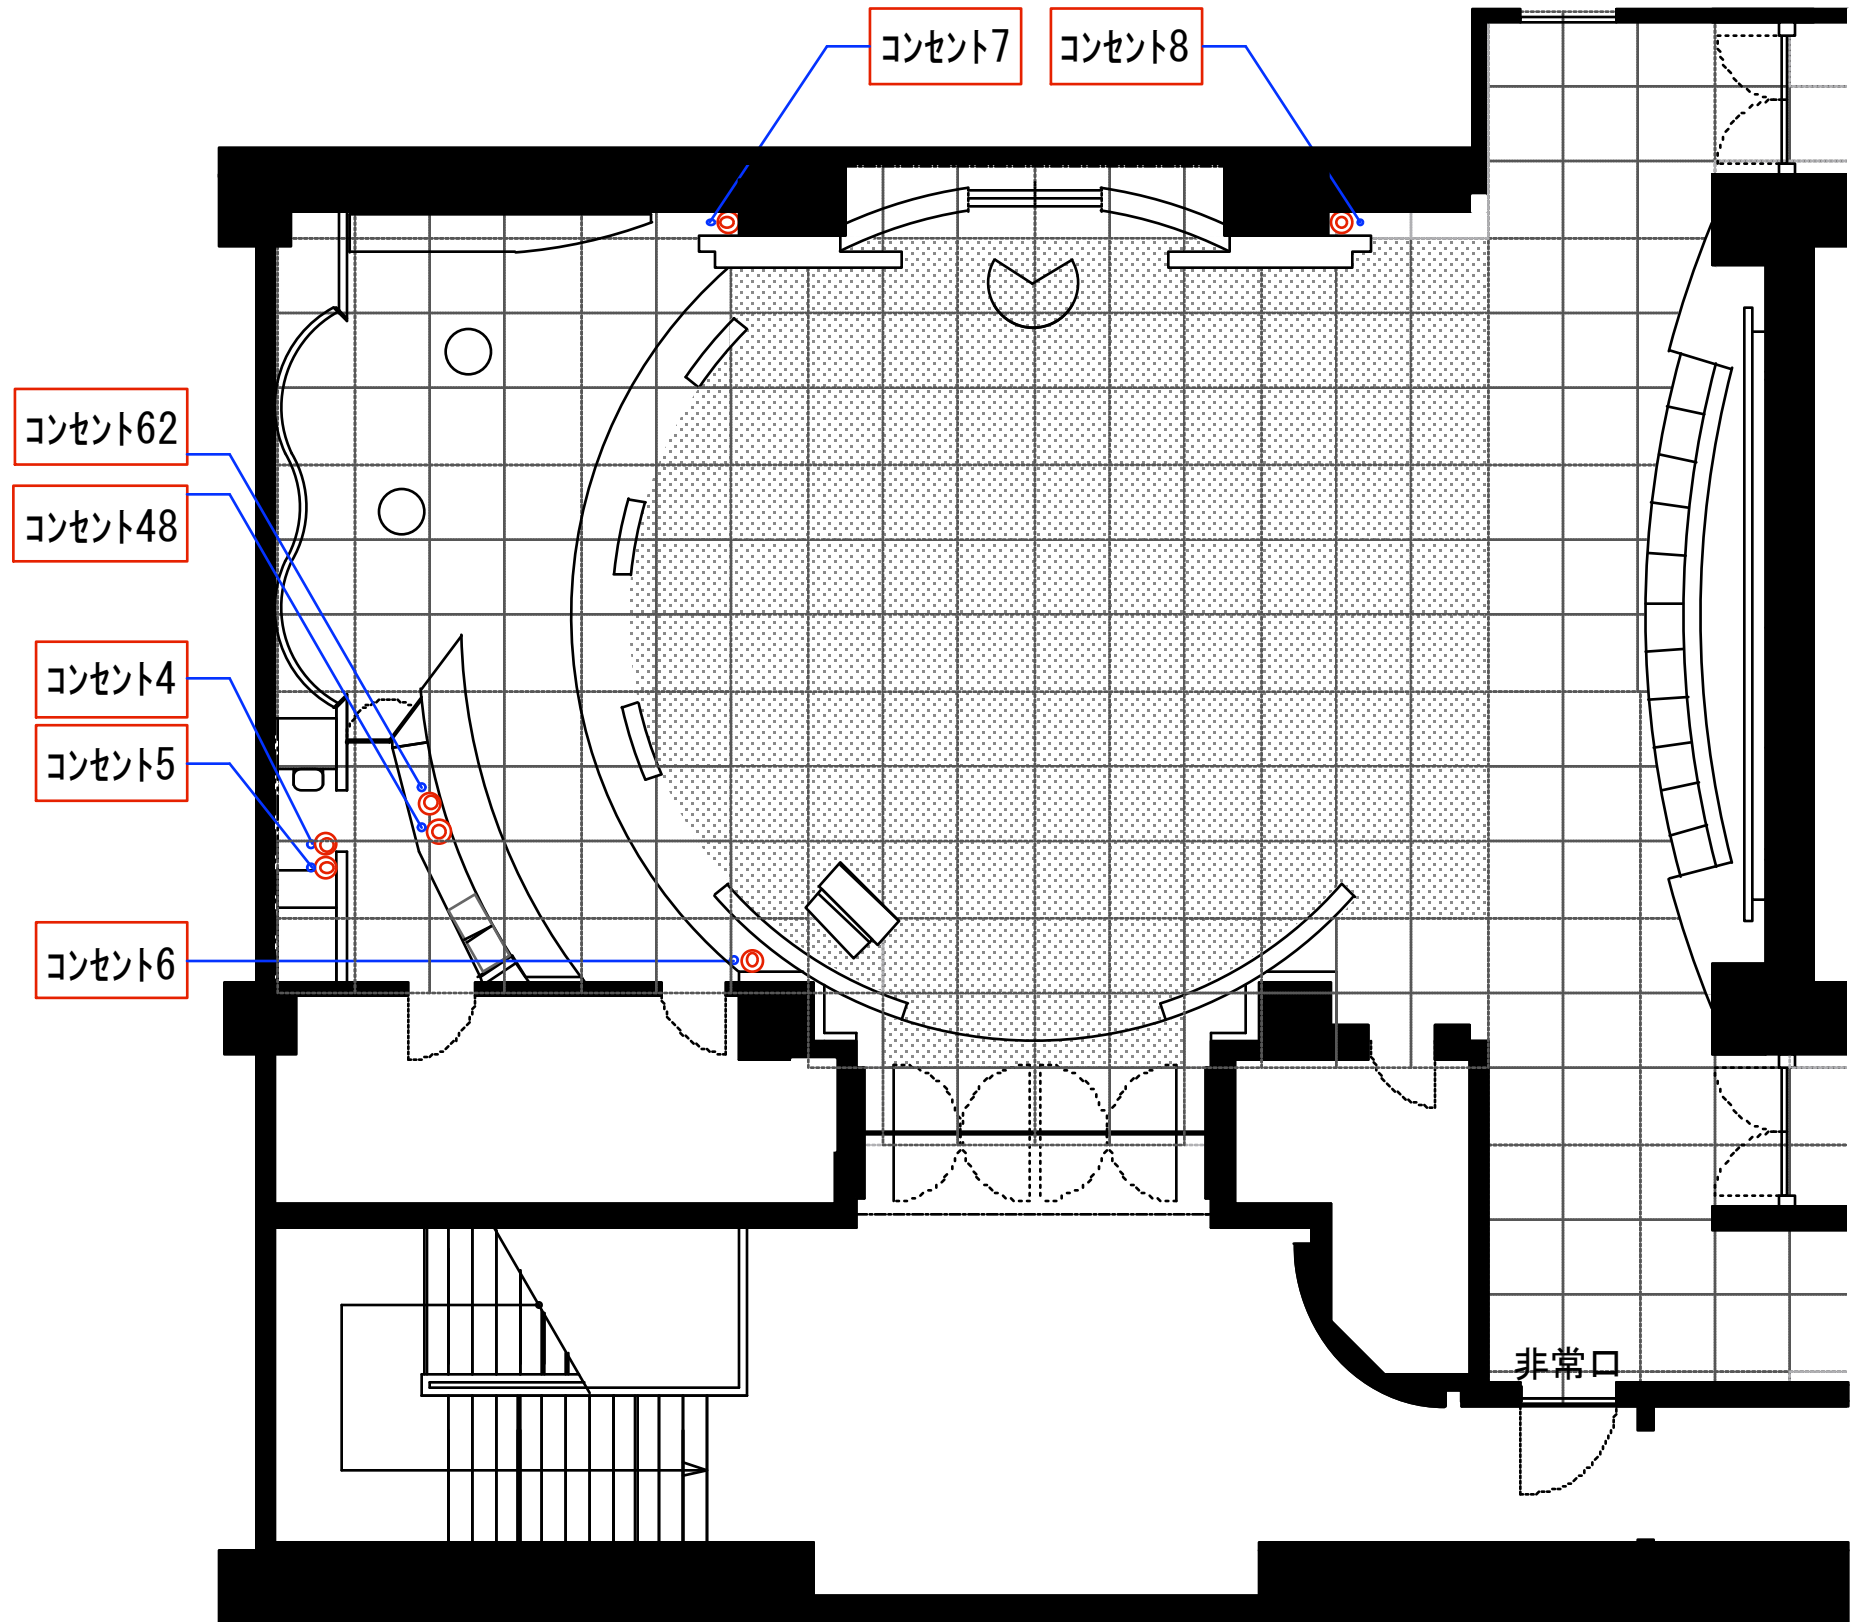

ホワイエ	
◎	コンセント
コンセント回路一覧	
NO	容量
62	単独100V20A
48	単独100V20A
4	単独100V15A
5	単独100V15A
6	単独100V15A
7	単独100V15A
8	単独100V15A
備考	

網掛エリア  
約102㎡